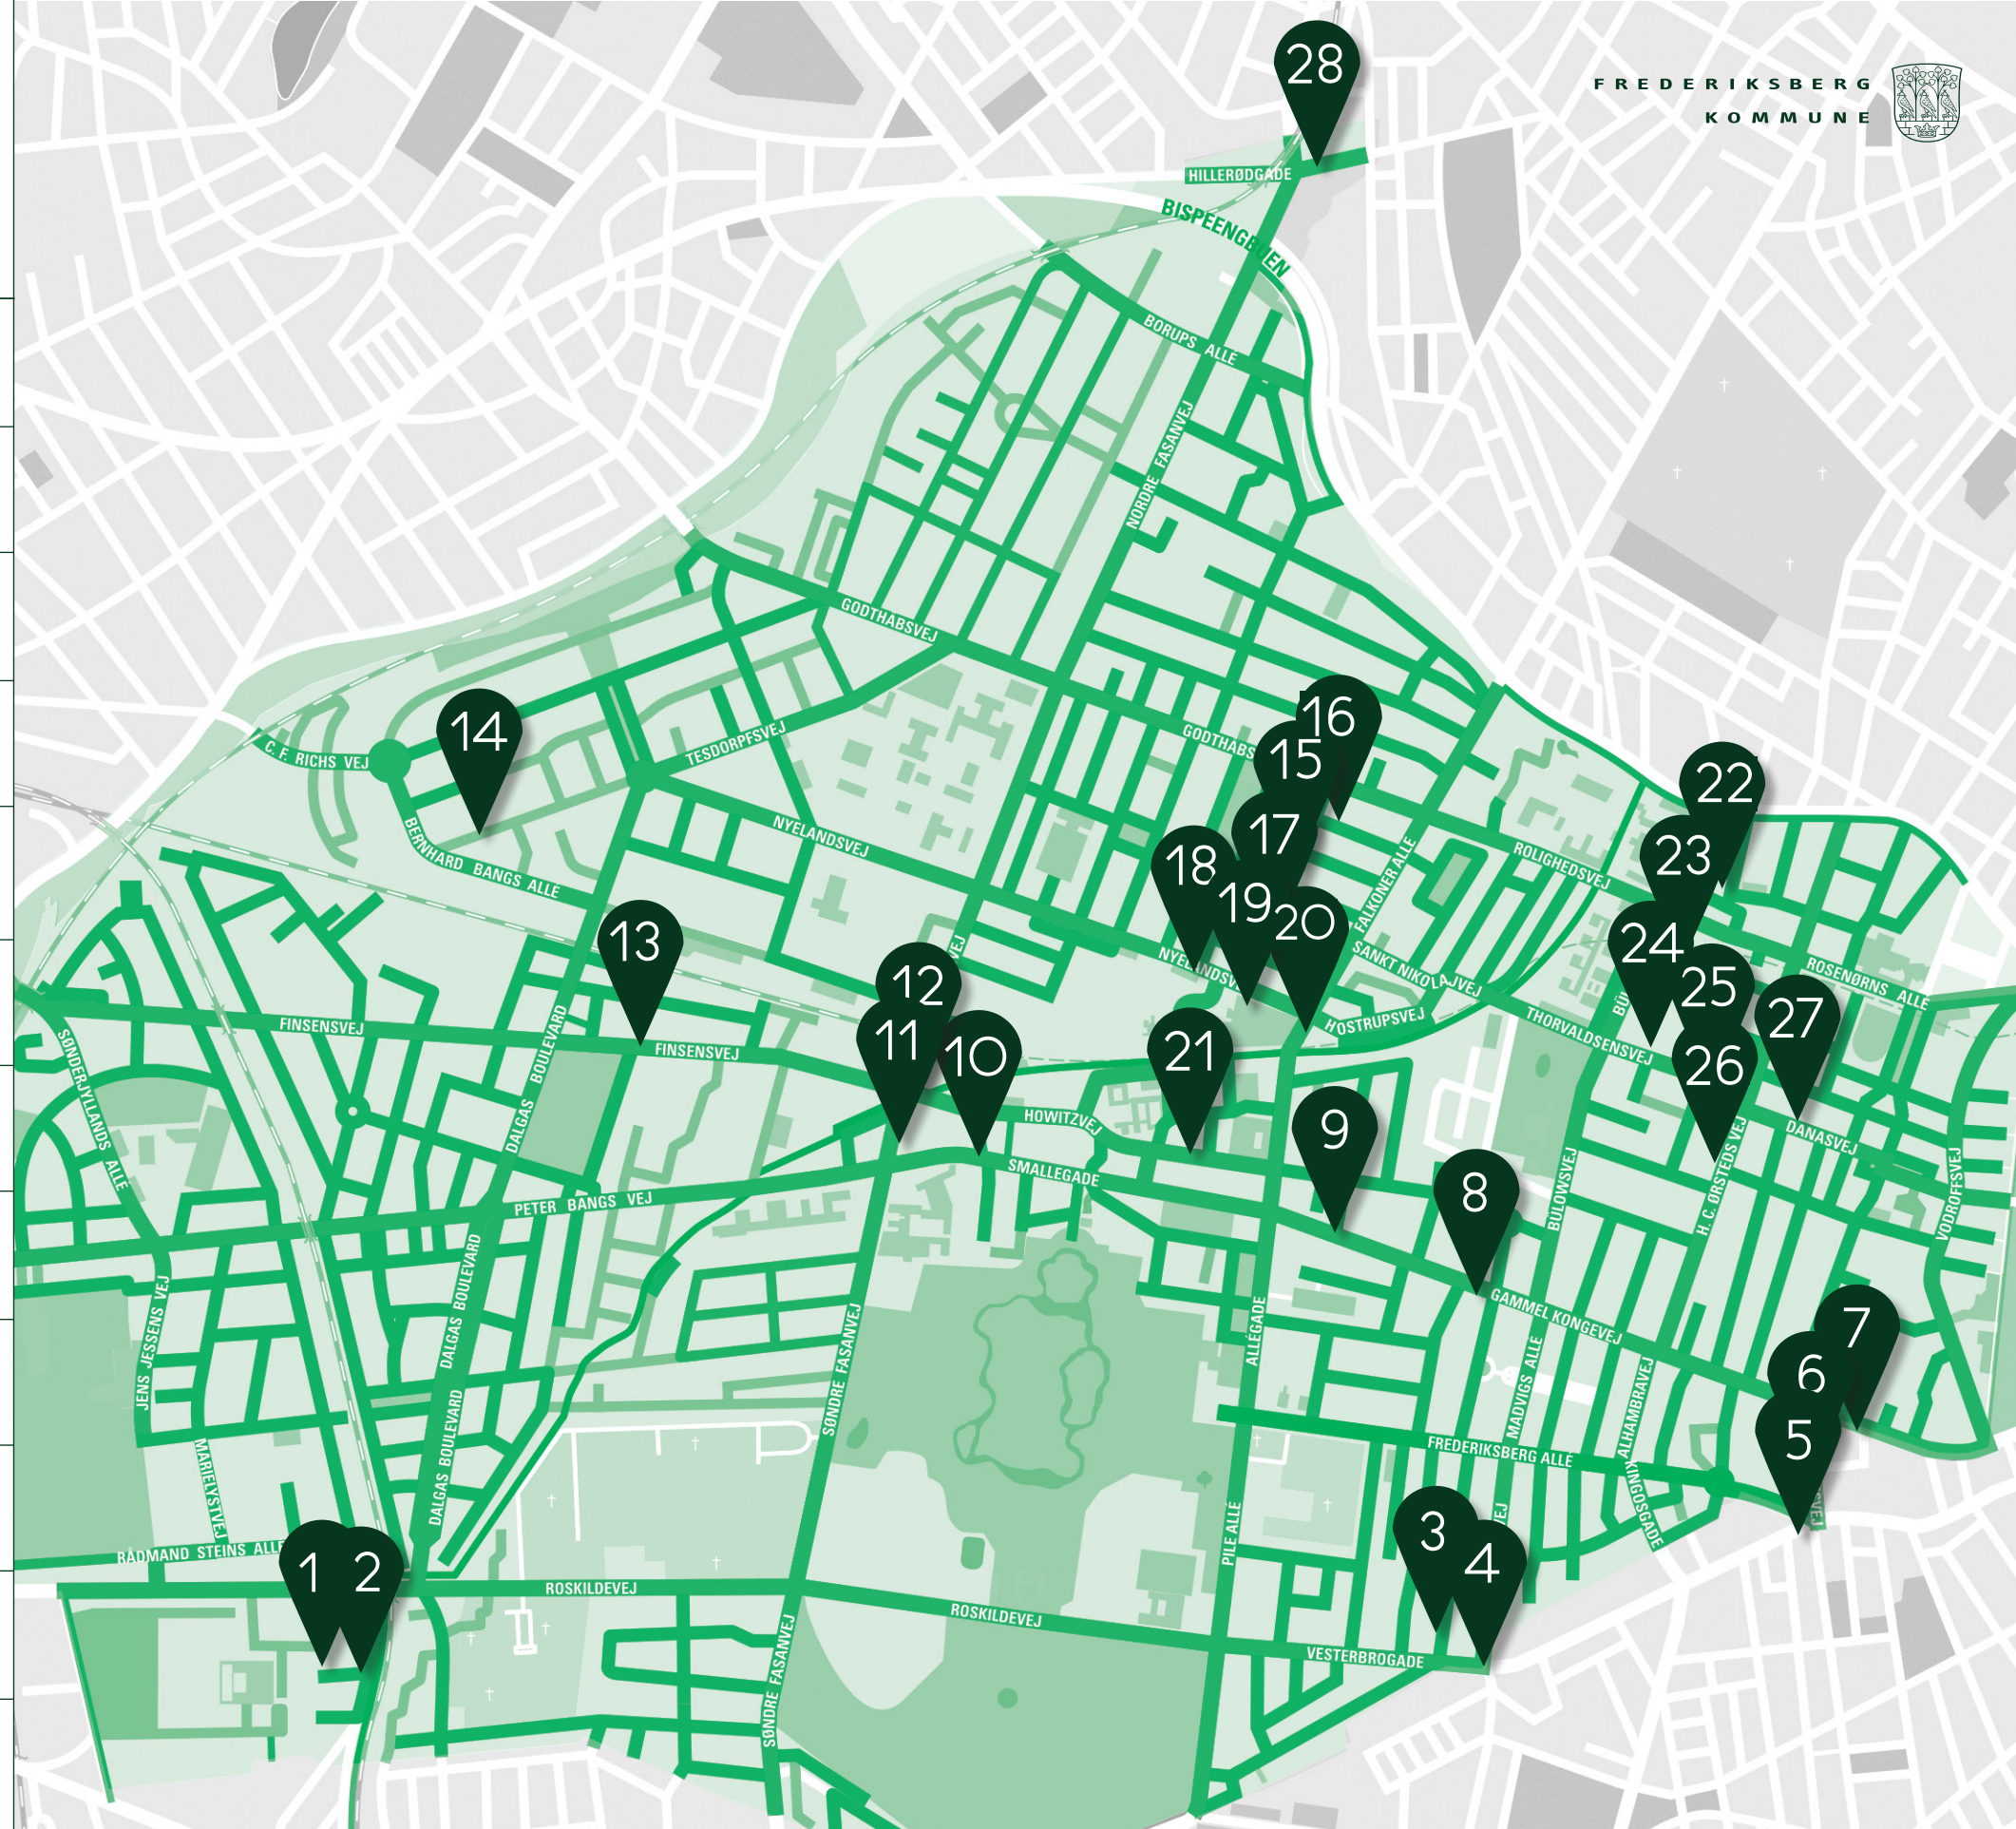

Biblioteket

Frederiksberg

- | | |
|---|---|
| 1 Koerner Studio/Smug One/Storm P.
Selv den stærkeste cigar bliver til aske, 2019
Helge Rodes Allé 2 og 26 | 16 Lars Nørgaard
Underground kok, 1997
Sindshvilevej 24 |
| 2 Ulrik Schiødt
Evolutionen, 2014
Helge Rodes Allé | 17 Ukendt kunstner
Integreret gavrelief
Folkvarsvej 21 |
| 3 Elmer
NORA Helmer, 2016
Henrik Ibsens Vej 41 | 18 Niels Reumert
Ukendt titel, 1999
Nyelandsvej 13 |
| 4 Storm P.
Børsherren, 2019
Platanvej 32 | 19 Maja Fjord Fjord
Papirfly, 2016
Nyelandsvej 3 |
| 5 Henry Heerup
En lille nisse rejste, 1985
Frederiksberg Allé 1 | 20 Martin Bigum
En familie, 2015
Falkoner Alle 30 |
| 6 Bill Savarese / Storm P.
Manden i månen, 1995
Værnedamsvej 3 | 21 Maria Kidde Sauntved
Ukendt titel, 1990
Sylows Plads |
| 7 HuskMitNavn
Far og søn, 2017
Tullinsgade 1 | 22 Bill Savarese / Storm P.
Månen i gadekæret, 1996
Ingemannsvej 8 |
| 8 Inger Hanmann
Ukendt titel, 1990
Gammel Kongevej 137 | 23 Wendy Plovmand
Untitled/Cityscapes, 2014
Fuglevangsvej 6A |
| 9 Jens Søndergaard
Mælk gir sundhed, 1952
Gammel Kongevej 167c | 24 Tine Hellehøj
No title, 2013
Thorvaldsensvej 18 |
| 10 Bent Holstein
Havudsigt, 2002
Smallegade 50A, 38A, 26B | 25 Ukendt kunstner
Ukendt titel, 1989
Thorvaldsensvej 6 |
| 11 Otkjær, Monnerup & Sonne
Fasanen, 2020
Nordre Fasanvej 4 | 26 Michael Isling
The Beanstalk, 2012
H.C. Ørstedesvej 23 |
| 12 Thor Lindeneg
Kastanjen, 2001
Howitzvej/Ndr. Fasanvej 14A | 27 Balstrøm, Name One,
Sabe & Arildsen
Danasvej 38 |
| 13 Dagmar Starcke
Mælk giver sundhed, 1952
Finsensvej 37C | 28 Kunstnerduo J&K
Forenede Fasaner, 2018
Hillerødgade 38 |
| 14 @Qnud Caos
The Game, 2020
Tesdaorpsvej 81 | |
| 15 Ukendt kunstner
Ukendt titel
Adilsvej 4 | |